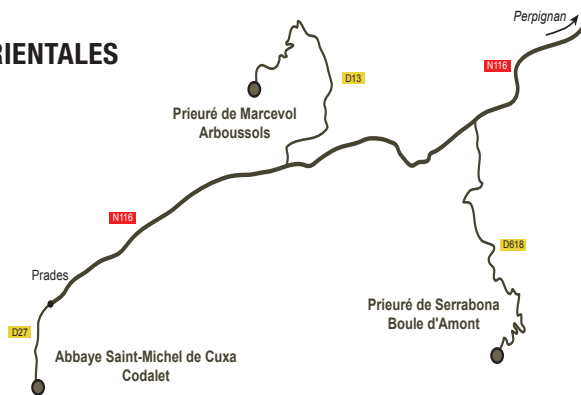

HÉRAULT

AUDE - Palais des Archevêques de Narbonne

Abbaye de Fontfroide à Narbonne - Route départementale 613

PYRÉNÉES-ORIENTALES

www.patrimoineetartcontemporain.com

Renseignements et réservation : Association Le Passe Muraille

En couverture :
Lilian BOURGEAT, *Invenu-Bottes*, 2009, Résine polyester, 300x200x80cm, Collection Ville de Boulogne-sur-Mer.
Installation à l'Abbaye de Fontfroide.

Coordonné par

Initié par

Christian BOURQUIN, Président de la Région Languedoc-Roussillon
Hermeline MALHERBE, Présidente du Conseil Général des Pyrénées-Orientales
Josiane COLLERAIS, Vice-Présidente de la Région Languedoc-Roussillon, déléguée à la Culture et au Patrimoine